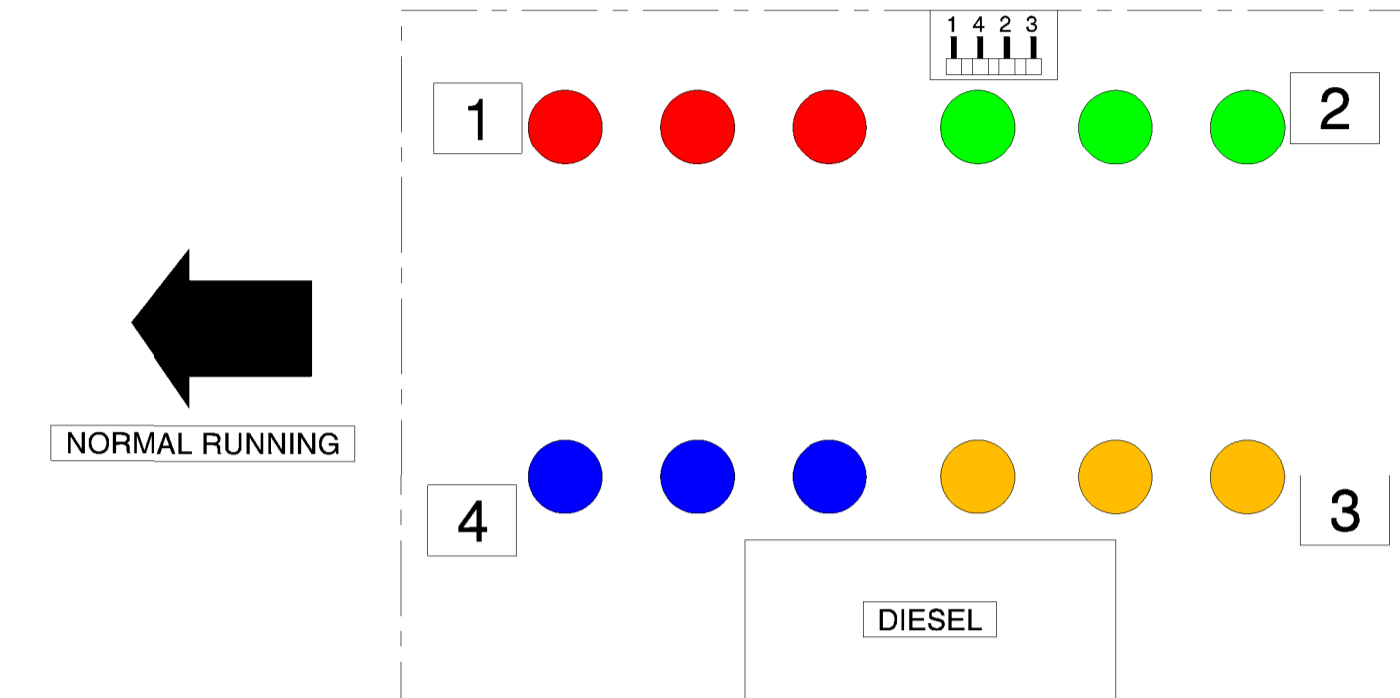

AXLE 9

AXLE 10

AXLE 12

AXLE 11

ROTATING JOINT LAYOUT ECOMILLE

NAME	DATE
DRAWN BY: Mattalia	12/05/19
CHECKED BY: Fico	12/05/19
ALL RIGHTS RESERVED	

IMP.FLUID. MODULO ECO1000 6/4	
HYDRAULIC SYSTEM - 01-DRIVE	
SIZE: A1	DRAWING: 3582884 Rev C

ECO1000-6/4-STABILITY LAYOUT - 4 POINTS

ECO1000-6/4-STABILITY LAYOUT - 3 POINTS

AXLE 1 AXLE 5 AXLE 9 AXLE 10 AXLE 6 AXLE 2

AXLE 4 AXLE 8 AXLE 12 AXLE 11 AXLE 7 AXLE 3

COLLEGAMENTI STERZATURA
 - ROTAZIONE ANTIORARIA - DA ATTACCO B SU DISTRIBUTORE AD ATTACCO INTERNO SU MOTORE DI STERZATURA
 - ROTAZIONE ORARIA - DA ATTACCO A SU DISTRIBUTORE AD ATTACCO ESTERNO SU MOTORE DI STERZATURA