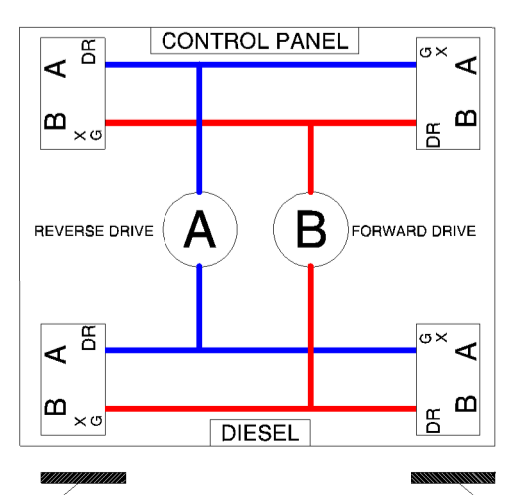

AXLE 9

AXLE 10

AXLE 12

AXLE 11

ROTATING JOINT LAYOUT ECOMILLE

NAME	DATE
DRAWN BY: Mattalia	12/05/19
CHECKED BY: Fico	12/05/19
ALL RIGHTS RESERVED	

IMP.FLUID. MODULO ECO1000 6/4	
HYDRAULIC SYSTEM - 01-DRIVE	
SIZE: A1	DRAWING: 3582884 Rev C

ECO1000-6/4-STABILITY LAYOUT - 4 POINTS

ECO1000-6/4-STABILITY LAYOUT - 3 POINTS

AXLE 1 AXLE 5 AXLE 9 AXLE 10 AXLE 6 AXLE 2

AXLE 4 AXLE 8 AXLE 12 AXLE 11 AXLE 7 AXLE 3

COLLEGAMENTI STERZATURA
 - ROTAZIONE ANTIORARIA - DA ATTACCO B SU DISTRIBUTORE AD ATTACCO INTERNO SU MOTORE DI STERZATURA
 - ROTAZIONE ORARIA - DA ATTACCO A SU DISTRIBUTORE AD ATTACCO ESTERNO SU MOTORE DI STERZATURA